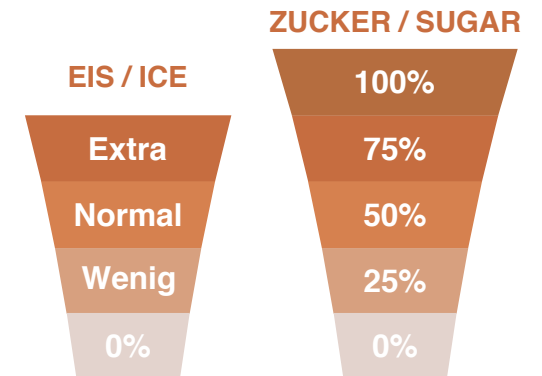

WÄHLE EINE BASIS CHOOSE A BASE

M 500ml **L** 700ml

1. ### MILK SHAKES 2,4*,G

Bärenmarke Milch / Bärenmarke Milk	4.5	4.9
Alpro Soja Milch / Soya Milk	~~5.2~~ 5.0 ~~5.9~~ 5.6	
AKTION		
Alpro Hafer Milch / Oat Milk	~~5.2~~ 5.0 ~~5.9~~ 5.6	

3. ### YOGHURT DRINKS 1,2,4*,6,G

	4.2	4.5

5. ### ICE TEAS 1,2,4*,6,7,G

	~~4.2~~ 3.9 ~~4.6~~ 4.3	

7. Du kannst wählen zwischen Schwarz oder Grün Tee
   You can choose between Black Assam or Green Jasmin Tea
8. ### LEMONADES 1,4*,6,G

	~~3.9~~ 3.5 ~~4.2~~ 3.9	

WÄHLE EINEN GESCHMACK CHOOSE A FLAVOR

Mango	Kiwi
Maracuja / Passion Fruit	Kirsch / Cherry
Weißer Pfirsich / White Peach	Himbeer / Raspberry
Erdbeer / Strawberry	Blaubeere / Blueberry
Grüner Apfel / Green Apple	Zitrone / Lemon
Wassermelone / Watermelon	Litchi / Lychee

WÄHLE DEIN TOPPING(S) CHOOSE YOUR TOPPING(S)

1. Tapiokaperlen, Fruchtige Bobas
   und Fruchtige Jellys
2. 1x Topping inklusiv - jedes weitere +0.7€

Alle Geschmackssorten nur auf Verfügbarkeit!
All flavors only on availability!

Alle Preise verstehen sich in Euro, inklusive Mehrwertsteuer und mit 1x Topping! Änderungen & Fehler vorbehalten

DALGONA COFFEES

M 500ml **L** 700ml

810. Dalgona Coffee 1,7,G	4.6	5.4
811. Dalgona Brown Sugar 1,7,G	4.7	5.5
812. Dalgona Matcha Milk 1,7,G	4.8	5.6

Alternativ mit Soja oder Hafer Milch +0.5€
Alternativ with Soya or Oat Milk +0.7€

BROWN SUGARS

M 500ml **L** 700ml

801. Brown Sugar Latte 1,G	4.6	5.0

2. Alternativ mit Soja oder Hafer Milch +0.5€
   Alternativ with Soya or Oat Milk +0.7€

DEINE WUNSCH ZUCKER- & EISMENGE

Für Fragen zu Zusatzstoffen oder Allergenen wende Dich bitte an unser Personal.

1 = mit Konservierungsstoffen, 2= mit Geschmacksverstärker,
4= mit Farbstoff, 6= Süßungsmittel, 7= mit Koffein, G= Milch und
Milcherzeugnisse (inkl. Laktose) g= Spuren von Milch aufgrund Verarbeitung
*Farbstoffe E102, E129, E110 Können Aktivitäten bei Kindern beeinträchtigen